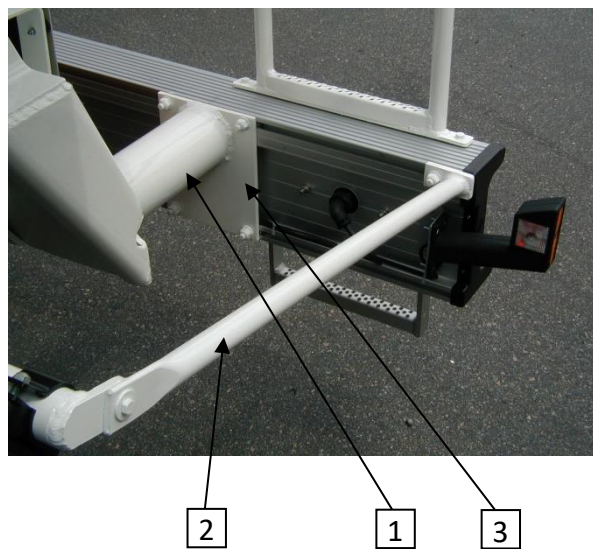

Siloaufliieger

Non-tipping Type Tankers
Model SF

02 UNTERFAHRSCHUTZ UNDERRUN BAR

02 10 UNTERFAHRSCHUTZ STANDARD STANDARD UNDERRUN BAR

4

1,3

2

Pos. Item	Stück Qty.	Bezeichnung Description	Bestell-Nr. Order-No.	Bemerkung Remarks
1	1	Leiter-Aufstiegsbügel 1 Sprosse 1 Step of ladder	20803-00783	
2	1	Unterfahrerschutz Underrun bar	31753-10579	Eloxiert Eloxed
3	8	Schraube M 12x30 Screw M 12x30	21902-10665	Kulissenschraube Screw
4	1	Abschlußkappe Cap	48013-24718	

Siloflieger

Non-tipping Type Tankers Model SF

02 20 ZUBEHÖR ZUM UNTERFAHRSCHUTZ ACCESSORIES FOR UNDERRUN BAR

Pos. Item	Bezeichnung Description	Bestell-Nr. Order-No.	Bemerkung Remarks
1	Rohr 110x5 mm Pipe 110x5 mm	62226-01197	L = angepasst
2	Strebe Connection	30533-02559	L = angepasst
3	Halteblech für Unterfahrschutz Support plate for underrun bar	32023-12229	