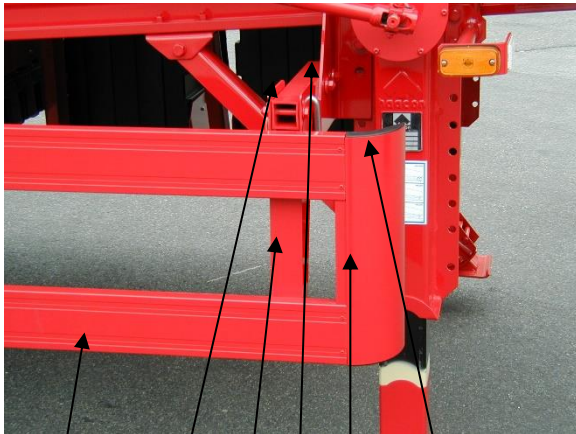

Silokippauflieger

Tipping Type Tankers
Model SK

03 SEITENANFAHRSCHUTZ LATERAL SIDE GUARD

4,13,15,16 2 1 8 5,12,1 6a – 6b

7 9,10,11 3

Pos. Item	Stk. Qty.	Bezeichnung Description	Bestell-Nr. Order-No.	Bemerkung Remarks
1	2	Rechteckprofil Profile	30623-01262	
2	1	Halterung für Anfahrerschutz Support	20709-08649	
3	1	Halterung für Anfahrerschutz Support	20709-08829	
4	2	Plankenprofil bis 2015 Profile until 2015	62823-02293	L=3000 mm
5	1	Abweisprofil bis 2015 Profile until 2015	31723-01568	
6 a	1	Stopfen für Abweisprofil rechts bis 2015 Stopples for Profile until 2015	46010-01290	
6 b	2	Stopfen für Abweisprofil links bis 2015 Stopples for Profile until 2015	46010-01294	

Silokippauflieger

Tipping Type Tankers Model SK

7	2	Stopfen für Plankenprofil bis 2015 Stopple for Profile until 2015	46010-01291	
8	1	Anschraubwinkel Fixation angle	32123-01267	
9	2	Bolzen Bolt	33311-01088	
10	2	Federstecker Spring plug	48012-01287	
11	2	Sicherungsschlaufe Safety pin	48023-01293	
12	2	Abweisprofil 2015-2016 Profile 2015-2016	31723-34620	
13	4	Plankenprofil 2015-2016 Profile 2015-2016	48013-34172	
14	2	Abweisprofil ab 2017 Profile since 2017	48013-35545	
15	4	Plankenprofil ab 2017 Profile since 2017	48013-37291	3 m 3 m
16	4	Plankenprofil ab 2017 Profile since 2017	48013-37293	4 m 4 m