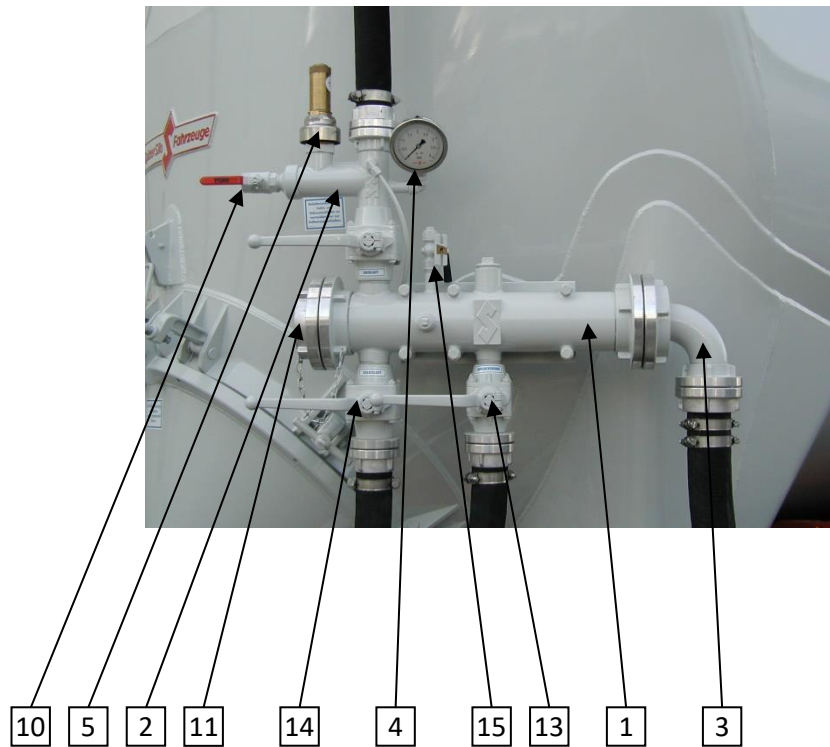

Silokippauflieger

Tipping Type Tankers
Model SK

04 LUFTVERTEILUNG AIR DISTRIBUTION

04 10 LUFTVERTEILUNG STANDARD STANDARD AIR DISTRIBUTION

Pos. Item	Stk. Qty.	Bezeichnung Description	Bestell-Nr. Order-No.	Bemerkung Remarks
1	1	Gußverteilerrohr Short air distribution pipe	21302-02257	
2	1	Oberluftverteilerrohr Top air distribution pipe	31623-08701	
3	1	Bogen für Luftverteilerrohr Elbow for air distribution pipe	21302-11617	
4	1	Manometer AB-RK 100-10-4/2 bar Indicator AB-RK 100-10-4/2 bar	47009-01660	

Silokippauflieger

Tipping Type Tankers Model SK

5	1	Sicherheitsventil G 1 1/4", 2 bar Safety valve G 1 1/4", 2 bar	47004-00608	
6	1	Storz C-Kupplung mit 1 1/2" Storz C coupling with 1 1/2"	45101-11629	
7	1	Storz C-Kupplung mit 2" Storz C coupling with 2"	45101-00193	
8	1	Storz C-Kupplung mit 2" Storz C coupling with 2"	45101-04734	
9	3	Storz C-Kupplung mit 2 1/2" Storz C coupling with 2 1/2"	45101-00270	
10	1	Kugelhahn G 1" Ball valve G 1"	47001-00604	
11	1	Storz A-Blindkupplung Storz A blind coupling	45102-00301	
12	0	Filterelement KE 237 2/1 Filter KE 237 2/1	47008-02256	Zusatzrüstung Add-on-price
13	1	Kugelhahn Typ 500 G 1 1/2" Ball valve 500 G 1 1/2"	47001-00605	
14	2	Kugelhahn Typ 500 G 2" Ball valve 500 G 2"	47001-00606	
15	1	Prüfhahn G 1/2" Inspection valve G 1/2"	47012-00614	
16	1	Muffennippel G 2" – G 1" Nipple G 2" – G 1"	45090-08702	
17	1	Storz A-Kupplung 4" Storz A coupling 4"	45101-00464	