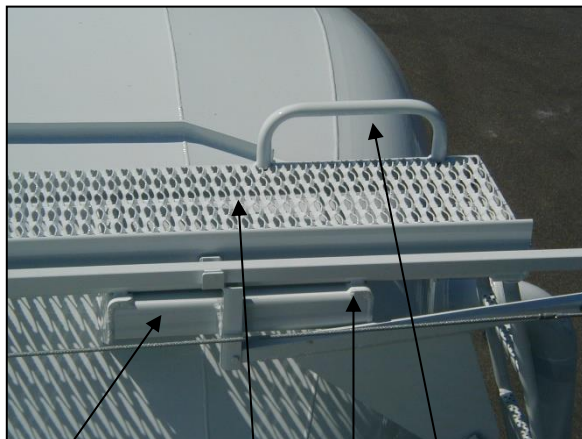

Siloaufliieger

Non-tipping Type Tankers Model SF

06 20 BEGEHUNG CATWALK

6

1

3

5

2

4

Pos. Item	Stück. Qty	Bezeichnung Description	Bestell-Nr. Order-No.	Bemerkung Remarks
1	1	Laufrost 400x65x2,5 Catwalk 400x65x2,5	48010-00268	L=6000 mm
2	1	Abschlußblech für Laufrost Cover plate	32023-00017	
3	1	Laufstegkonsole Bracket	32123-00209	Am Aufstieg At the ladder
4	4 - 6	Laufstegkonsole Bracket	32123-00168	Zwischenkonsole Intermediate bracket
5	1	Haltegriff Handle	33623-00169	
6		U-Profil für Laufsteg U-Profile for walk way	32233-10477	
7	1	Laufstegkonsole kurz bracket short	32433-08530	für pneum. Geländer for pneumatic railing
8	1	Laufstegkonsole lang bracket long	32433-09063	für pneum. Geländer for pneumatic railing
9	1	Laufsteg-Endkonsole rear bracket	20802-08529	für pneum. Geländer for pneumatic railing