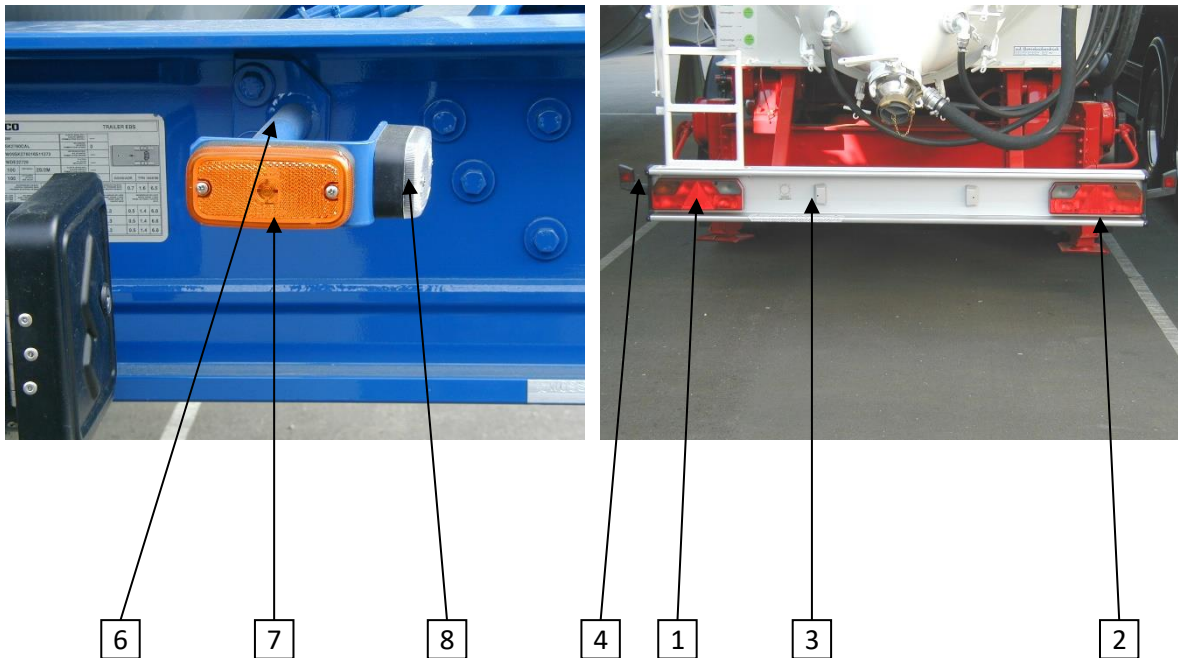

Silokippauflieger

Tipping Type Tankers
Model SK

07 BELEUCHTUNG LIGHTING

Pos. Item	Stk. Qty.	Bezeichnung Description	Bestell-Nr. Order-No.	Bemerkung Remarks
1	1	Mehrkammerleuchte, links Multi chamber lamp, left	50201-08831	
2	1	Mehrkammerleuchte, rechts Multi chamber lamp, right	50201-08832	
3	2	Kennzeichenleuchte Number plate light	50201-00562	
4	2	Umrißleuchte Light	50201-08833	
5	4	Halteblech für Seitenmarkierungsleuchte Support plate for side marker lamp	32023-00081	Für Kotflügelhalter For mudguard support
6	4	Halterung für Seitenmarkierungsleuchte und Begrenzungsleuchte Support for side markers	20506-07073	Am Rahmen At the frame

Silokippauflieger

Tipping Type Tankers Model SK

7	8	Seitenmarkierungsleuchten, orange Side marker lamps, orange	50201-00340	
8	2	Begrenzungsleuchte, weiß White outside lamp	50201-04804	
9	2	Halterung für Umrißleuchte Support	32113-09616	
10	1	Halterung für Seitenmarkierungsleuchte Support for side marker lamp	32023-07833	Seitenanfahrschutz Lateral side guard