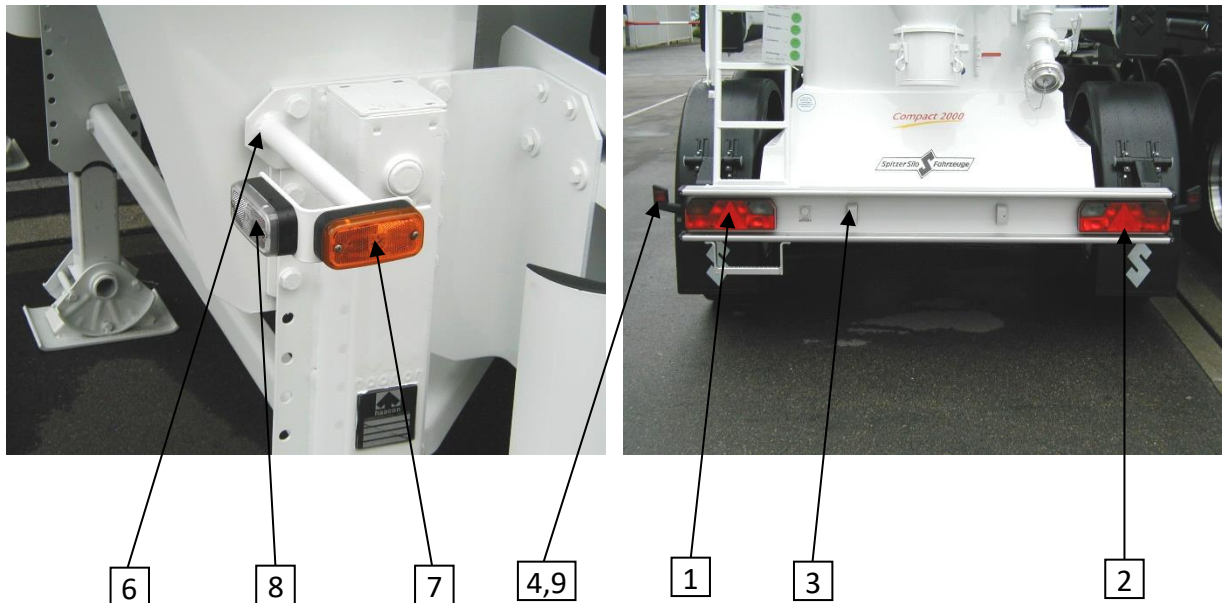

Siloauflieger

Non-tipping Type Tankers Model SF

07 BELEUCHTUNG LIGHTING

Pos. Item	Stk. Qty.	Bezeichnung Description	Bestell-Nr. Order-No.	Bemerkung Remarks
1	1	Mehrkammerleuchte links Multi chamber left	50201-08831	
2	1	Mehrkammerleuchte rechts Multi chamber right	50201-08832	
3	2	Kennzeichenleuchte Number plate light	50201-00562	
4	2	Umrißleuchte Stalk lamp	50201-08833	
5	4	Halteblech für Seitenmarkierungsleuchte Support plate for side marker lamp	32023-00081	Für Kotflügelhalter For mudguard support
6	4	Halterung für Seitenmarkierungsleuchte und Begrenzungsleuchte Support for side markers	20506-07073	An Abstellstütze At landing legs
7	8	Seitenmarkierungsleuchten, orange Side marker lamps, orange	50201-00340	

Siloaufleger

Non-tipping Type Tankers Model SF

8	2	Seitenmarkierungsleuchte, weiß Side marker lamps, white	50201-04804	
9	2	Halterung für Umrißleuchte Support for stalk lamp	32113-09616	
10	1	Halter für Seitenmarkierungsleuchte Support for side marker lamp	32023-07833	Seitenanfahrschutz Lateral side guard