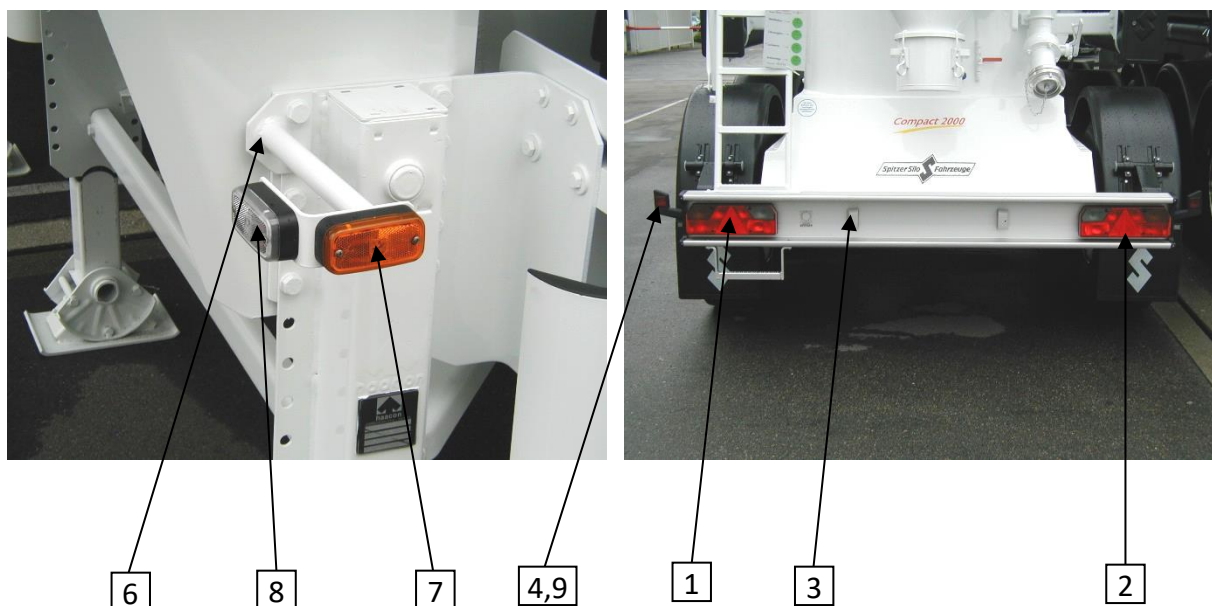

Siloauflieger

Model SF

Naczepa silosowa ze zbiornikiem leżącym

07 BELEUCHTUNG OŚWIETLENIE

Pos. Poz.	Stück Ilość	Bezeichnung Oznaczenie	Bestell-Nr. Nr katalog.	Bemerkung Uwagi
1	1	Mehrkammerleuchte links Lampa zespolona lewa	50201-08831	
2	1	Mehrkammerleuchte rechts Lampa zespolona prawa	50201-08832	
3	2	Kennzeichenleuchte Światło tablicy rejestracyjnej	50201-00562	
4	2	Umrißleuchte Światło obrysowe	50201-08833	
5	4	Halteblech für Seitenmarkierungsleuchte Płytki mocująca boczne światła obrysowe	32023-00081	Für Kotflügelhalter Dla wspornika błotnika
6	4	Halterung für Seitenmarkierungsleuchte und Begrenzungsleuchte Płytki mocująca boczne światła obrysowe	20506-07073	An Abstellstütze Na podporze postojowej
7	8	Seitenmarkierungsleuchten, orange Światła obrysowe boczne, pomarańczowe	50201-00340	

Siloauflieger

Model SF

Naczepa silosowa ze zbiornikiem leżącym

SPITZER

8	2	Seitenmarkierungsleuchte, weiß Światła obrysowe boczne, białe	50201-04804	
9	2	Halterung für Umrißleuchte Wspornik dla światła obrysowego	32113-09616	
10	1	Halter für Seitenmarkierungsleuchte Wspornik dla bocznego światła obrysowego	32023-07833	Seitenanfahrschutz Osłona przeciwnajzdowa boczna