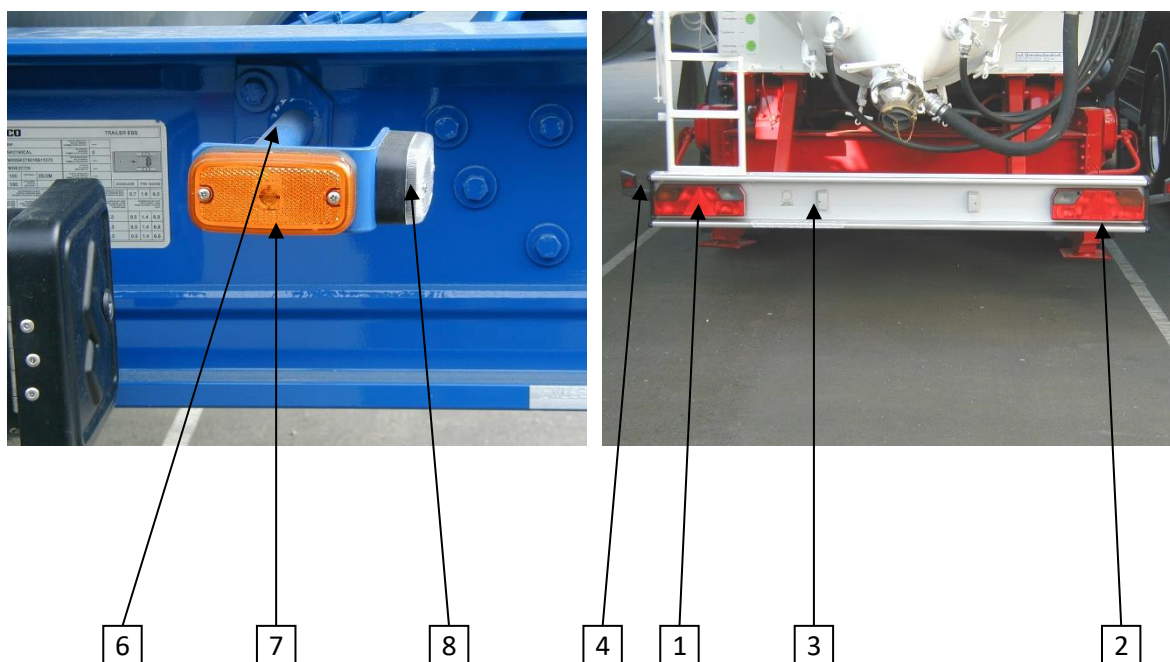

# Silokippauflieger

Model SK

Naczepa silosowa ze zbiornikiem podnoszonym

SPITZER

## 07 BELEUCHTUNG OŚWIETLENIE

Pos. Poz.	Stück Ilość	Bezeichnung Oznaczenie	Bestell-Nr. Nr katalog.	Bemerkung Uwagi
1	1	<b>Mehrkammerleuchte, links</b> Lampa zespolona lewa	50201-08831	
2	1	<b>Mehrkammerleuchte, rechts</b> Lampa zespolona prawa	50201-08832	
3	2	<b>Kennzeichenleuchte</b> Światło tablicy rejestracyjnej	50201-00562	
4	2	<b>Umrißleuchte</b> Światło obrysowe	50201-08833	
5	4	<b>Halteblech für Seitenmarkierungsleuchte</b> Płytką mocującą bocznego światła obrysowego	32023-00081	<b>Für Kotflügelhalter</b> Dla wspornika błotnika
6	4	<b>Halterung für Seitenmarkierungsleuchte und Begrenzungsleuchte</b> Płytką mocującą bocznego światła obrysowego	20506-07073	<b>Am Rahmen</b> Na ramie

# Silokippauflieger

Model SK

Naczepa silosowa ze zbiornikiem podnoszonym

SPITZER

7	8	<b>Seitenmarkierungsleuchten, orange</b> Światła obrysowe boczne, pomarańczowe	<b>50201-00340</b>	
8	2	<b>Begrenzungsleuchte, weiß</b> Światła obrysowe boczne, białe	<b>50201-04804</b>	
9	2	<b>Halterung für Umrißleuchte</b> Wspornik dla światła obrysowego	<b>32113-09616</b>	
10	1	<b>Halterung für Seitenmarkierungsleuchte</b> Wspornik dla bocznego światła obrysowego	<b>32023-07833</b>	<b>Seitenanfahrschutz</b> Osłona przeciwnajzdowa boczna