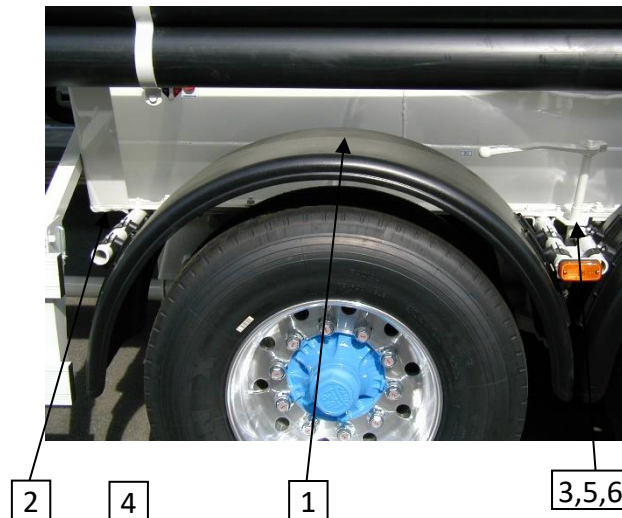

Siloflieger

Non-tipping Type Tankers Model SF

08 KOTFLÜGEL MIT HALTERUNG MUDGUARD AND FIXATION

Pos. Item	Stück Qty.	Bezeichnung Description	Bestell-Nr. Order-No.	Bemerkung Remarks
1	6	Einzelkotflügel H-Pe 40 21-KK Single mudguard H-Pe 40 21-KK	48011-09100	
2	2	Kotflügel Halterrohr Ø 48x4, lg. 2340 mm Mudguard support pipe Ø 48x4, lg. 2340 mm	30553-10673	
3	4	Kotflügel Doppelhalter Mudguard double support	20703-09104	
4	2	Schmutzfänger 400x400 Mud flap 400x400	48011-00490	
5	14	Kotflügel Stopfen Mudguard plug	46010-10672	
6	8	Rohrschelle Ø 48 Collet Ø 48	33523-00290	
7	2	Schmutzfänger 400x700 Mud flap 400x700	48011-13564	
8	6	Kotflügel Domar Mudguard	48011-35858	
9	2	Kotflügel Domar inkl. Schmutzfänger Mudguard incl. Mud flap	48011-35860	