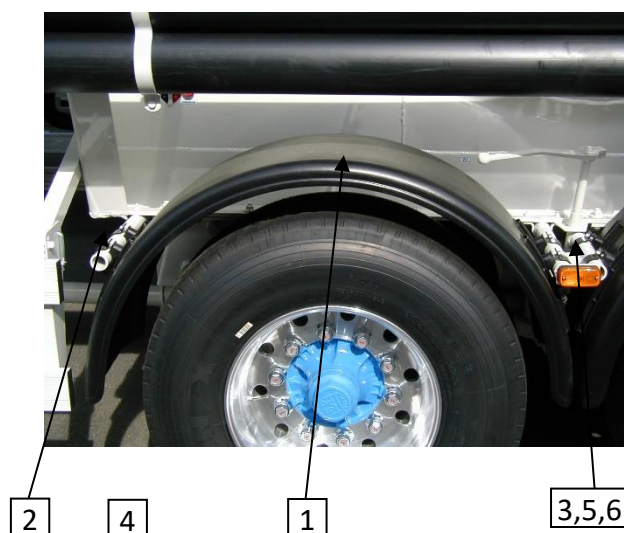

# Siloaufleger

Model SF

Naczepa silosowa ze zbiornikiem leżącym

## 08 KOTFLÜGEL MIT HALTERUNG BLÖTNIK Z WSPORNIKIEM

Pos. Poz.	Stück Ilość	Bezeichnung Oznaczenie	Bestell-Nr. Nr katalog.	Bemerkung Uwagi
1	6	<b>Einzelkotflügel H-Pe 40 21-KK</b> Pojedynczy błotnik H-Pe 40 21-KK	48011-09100	
2	2	<b>Kotflügel Halterrohr Ø 48x4, lg. 2340 mm</b> Rura uchwytu błotnika Ø 48x4, lg. 2340 mm	30553-10673	
3	4	<b>Kotflügel Doppelhalter</b> Podwójny wspornik błotnika	20703-09104	
4	2	<b>Schmutzfänger 400x400</b> Chlapacz 400x400	48011-00490	
5	14	<b>Kotflügel Stopfen</b> Zatyczki do błotników	46010-10672	
6	8	<b>Rohrschelle Ø 48</b> Zacisk rurowy Ø 48	33523-00290	
7	2	<b>Schmutzfänger 400x700</b> Chlapacz 400x700	48011-13564	
8	6	<b>Kotflügel Domar</b> Błotnik Domar	48011-35858	
9	2	<b>Kotflügel Domar inkl. Schmutzfänger</b> Błotnik Domar wraz z chlapaczami	48011-35860	