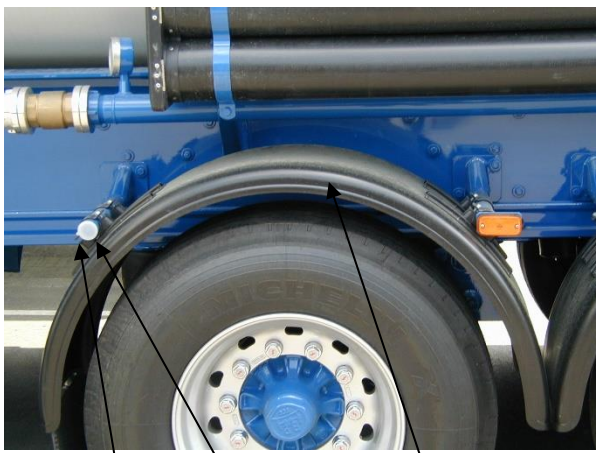

Silokippauflieger

Tipping Type Tankers
Model SK

08 KOTFLÜGEL MIT HALTERUNG MUDGUARD AND FIXATION

Pos. Item	Stk. Qty.	Bezeichnung Description	Bestell-Nr. Order-No.	Bemerkung Remarks
1	6	Einzelkotflügel H-Pe 40.1340.21-KK Single mudguard H-Pe 40.1340.21-KK	48011-09100	
2	10	Kotflügelhalterung Holder	20703-07842	L= 470 mm
3	2	Kotflügelhalterung Holder	20703-08641	L= 365 mm
4	2	U-Profil U-profile	32221-07844	
5	2	Blech für Kotflügelhalterung 5x180x100 Support 5x180x100	32021-08634	
6	2	Schmutzfänger 400x400 Mud flap 400x400	48011-00490	

Silokippauflieger

Tipping Type Tankers Model SK

7	8	Stopfen für Kotflügelhalterung Cover	46010-10672
8	2	Schmutzfänger 400x700 Mud flap 400x700	48011-13564
9	6	Kotflügel Domar Mudguard	48011-35858
10	2	Kotflügel Domar inkl. Schmutzfänger Mudguard incl. Mud flap	48011-35860