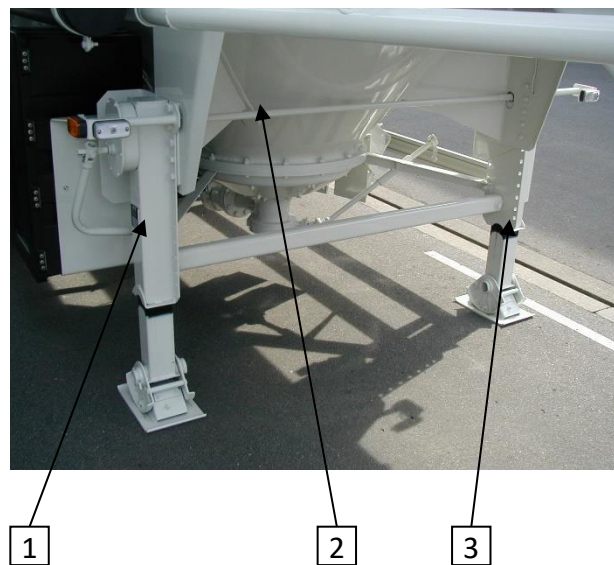

Siloflieger

Non-tipping Type Tankers Model SF

13 ABSTELLVORRICHTUNG LANDING LEGS

13 10 MECHANISCHE ABSTÜTZUNG VORNE MECHANICAL FRONT LANDING LEGS

Pos. Item	Stk. Qty.	Bezeichnung Description	Bestell-Nr. Order-No.	Bemerkung Remarks
1a	1	Abstellstütze vorne mit Getriebe und Kurbel Front landing leg with transmission and handle	48001-13384	Bauhöhe 865 mm Height 865 mm
1b	1	Abstellstütze vorne mit Getriebe und Kurbel Front landing leg with transmission and handle	48001-02944	Bauhöhe 965 mm Height 965 mm
2a	1	Abstellstütze vorne ohne Getriebe Front landing leg without transmission	48001-13384	Bauhöhe 865 mm Height 865 mm
2b	1	Abstellstütze vorne ohne Getriebe Front landing leg without transmission	48001-02944	Bauhöhe 965 mm Height 965 mm
3a	1	Verbindungswelle Connection pipe	48001-13384	Bauhöhe 865 mm Height 865 mm
3b	1	Verbindungswelle Connection pipe	48001-02944	Bauhöhe 965 mm Height 965 mm