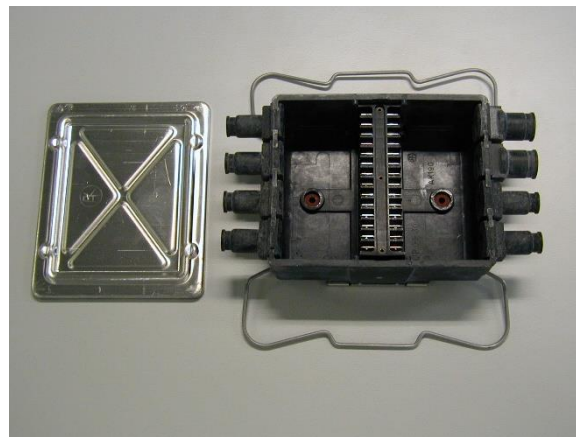

Siloflieger

Non-tipping Type Tankers Model SF

16 ELEKTROTEILE ELECTRIC PARTS

16 10 STECKDOSEN SOCKETS

Pos. Item	Bezeichnung Description	Bestell-Nr. Order-No.	Bemerkung Remarks
1	Steckdose 7polig Typ 24 N ISO 1185 Socket 7-pole type 24 N ISO 1185	50604-00536	
2	Steckdose 7polig Typ 24 S ISO 3731 Socket 7-pole type 24 S ISO 3731	50604-00537	
3	Steckdose 9polig 24V, TW Socket 9-pole 24V, TW	ET62050	
4	Steckdose 13polig 24V, GGVS Socket 13-pole 24 V, ADR	50111-04795	
5	Steckdose 13polig 24V, TW Socket 13-pole 24V, TW	ET61080	
6	Steckdose 15polig 24V, GGVS Socket 15-pole 24V, ADR	50111-04802	

Siloflieger

Non-tipping Type Tankers
Model SF

16 20 ABZWEIGDOSE DISTRIBUTOR BOX

Pos. Item	Bezeichnung Description	Bestell-Nr. Order-No.	Bemerkung Remarks
1	Abzweigdose Distributor box	50601-08409	

Siloaufliieger

Non-tipping Type Tankers Model SF

16 30 KABEL CABLE

Pos. Item	Bezeichnung Description	Bestell-Nr. Order-No.	Bemerkung Remarks
1	Kabel Öflex Truck 170 Cable oilflex truck 170	50102-03894	Nr. 7027060
2	Kabel Öflex Truck 170 Cable oilflex truck 170	50102-03893	Nr. 7027061
3	Kabel Öflex Truck 170 Cable oilflex truck 170	50102-03891	Nr. 7027065
4	Kabel Öflex Truck 170 Cable oilflex truck 170	50102-03892	Nr. 7027066
5	Kabel Öflex Truck 170 Cable oilflex truck 170	50102-00641	Nr. 7027068