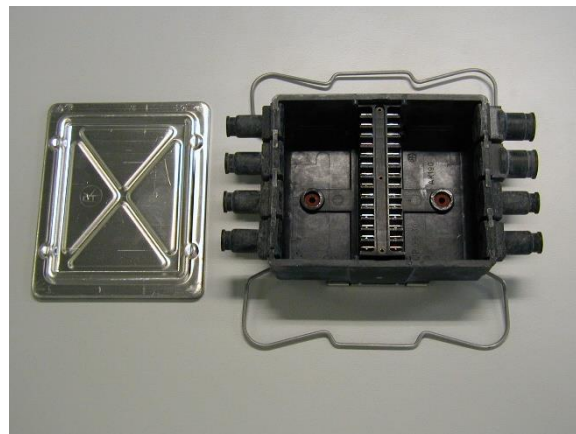

Silokippauflieger

Tipping Type Tankers
Model SK

18 ELEKTROTEILE ELECTRIC PARTS

18 10 STECKDOSEN SOCKETS

Pos. Item	Bezeichnung Description	Bestell-Nr. Order-No.	Bemerkung Remarks
1	Steckdose 7polig Typ 24 N ISO 1185 Socket 7-pole type 24 N ISO 1185	50604-00536	
2	Steckdose 7polig Typ 24 S ISO 3731 Socket 7-pole type 24 S ISO 3731	50604-00537	
3	Steckdose 9polig 24V, TW Socket 9-pole 24V, TW	ET62050	
4	Steckdose 13polig 24V, GGVS Socket 13-pole 24 V, ADR	50111-04795	
5	Steckdose 13polig 24V, TW Socket 13-pole 24V, TW	ET61080	
6	Steckdose 15polig 24V, GGVS Socket 15-pole 24V, ADR	50111-04802	

Silokippauflieger

Tipping Type Tankers
Model SK

18 20 ABZWEIGDOSE DISTRIBUTOR BOX

Pos. Item	Bezeichnung Description	Bestell-Nr. Order-No.	Bemerkung Remarks
1	Abzweigdose Distributor box	50601-08409	

Silokippauflieger

Tipping Type Tankers
Model SK

18 30 KABEL CABLE

Pos. Item	Bezeichnung Description	Bestell-Nr. Order-No.	Bemerkung Remarks
1	Kabel Öflex Truck 170 Cable oilflex truck 170	50102-03894	Nr. 7027060
2	Kabel Öflex Truck 170 Cable oilflex truck 170	50102-03893	Nr. 7027061
3	Kabel Öflex Truck 170 Cable oilflex truck 170	50102-03891	Nr. 7027065
4	Kabel Öflex Truck 170 Cable oilflex truck 170	50102-03892	Nr. 7027066
5	Kabel Öflex Truck 170 Cable oilflex truck 170	50102-00641	Nr. 7027068