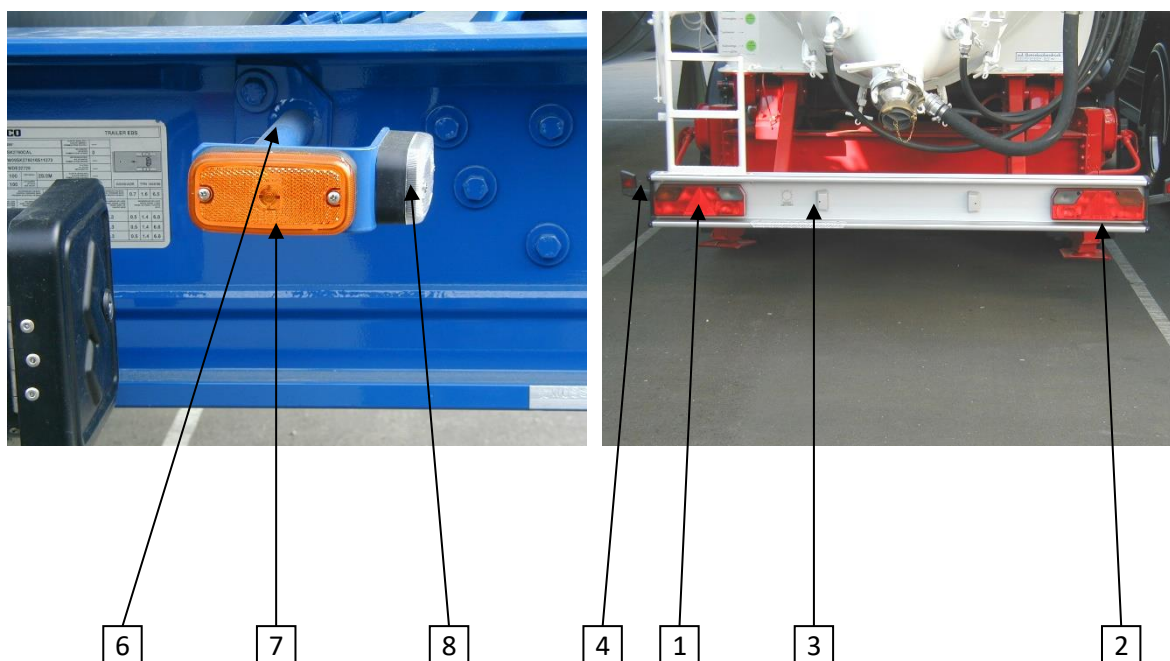

## 07 BELEUCHTUNG OŚWIETLENIE

Pos. Poz.	Stück Ilość	Bezeichnung Oznaczenie	Bestell-Nr. Nr katalog.	Bemerkung Uwagi
1	1	<b>Mehrkammerleuchte, links</b> Lampa zespolona lewa	50201-08831	
2	1	<b>Mehrkammerleuchte, rechts</b> Lampa zespolona prawa	50201-08832	
3	2	<b>Kennzeichenleuchte</b> Światło tablicy rejestracyjnej	50201-00562	
4	2	<b>Umrißleuchte</b> Światło obrysowe	50201-08833	
5	4	<b>Halteblech für Seitenmarkierungsleuchte</b> Płytką mocującą bocznego światła obrysowego	32023-00081	<b>Für Kotflügelhalter</b> Dla wspornika błotnika
6	4	<b>Halterung für Seitenmarkierungsleuchte und Begrenzungsleuchte</b> Płytką mocującą bocznego światła obrysowego	20506-07073	<b>Am Rahmen</b> Na ramie

# Silokippauflieger

Model SK

Naczepa silosowa ze zbiornikiem podnoszonym

7	8	<b>Seitenmarkierungsleuchten, orange</b> Światła obrysowe boczne, pomarańczowe	50201-00340	
8	2	<b>Begrenzungsleuchte, weiß</b> Światła obrysowe boczne, białe	50201-04804	
9	2	<b>Halterung für Umrißleuchte</b> Wspornik dla światła obrysowego	32113-09616	
10	1	<b>Halterung für Seitenmarkierungsleuchte</b> Wspornik dla bocznego światła obrysowego	32023-07833	<b>Seitenanfahrschutz</b> Osłona przeciwnajzdowa boczna