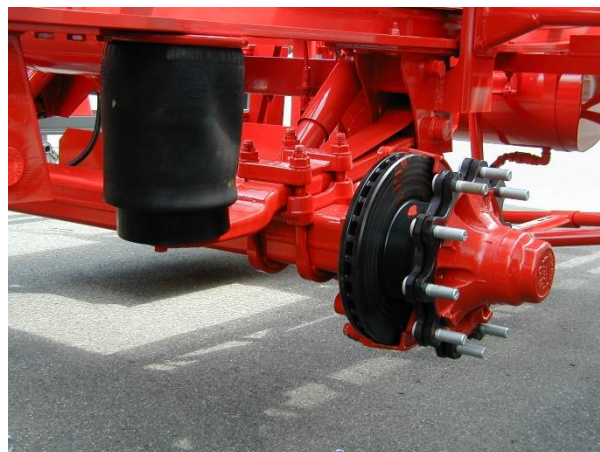

Silokippauflieger

Model SK

Naczepa silosowa ze zbiornikiem podnoszonym

11 ACHSMONTAGE MONTAŻ OSI

Pos. Poz.	Bezeichnung Oznaczenie	Bestell-Nr. Nr katalogowy	Bemerkung Uwagi
1	U-Profil 100x50x5 U-profil 100x50x5	30841-00235	
2	Knotenblech, links Płyta łącząca , lewa	32121-09730	BPW
3	Knotenblech, rechts Płyta łącząca , prawa	32121-09731	BPW
4	Knotenblech SAF mit Biegekante Płyta łącząca SAF z zagiętą krawędzią	32121-07093	Passend für rechts und links Pasująca do lewej i prawej str.
5	Knotenblech SAF ohne Biegekante Płyta łącząca SAF bez zagiętej krawędzi	32121-00026	Passend für rechts und links Pasująca do lewej i prawej str.
6	Achsaggregat mit Scheibenbremsen Zespół osi z hamulcami tarczowymi	Siehe separate Ersatzteilliste des Achsherstellers Patrz → lista części zamiennych producenta osi	
7	Achsbefestigungsplatten Płyty montażowe osi	32021-00830	